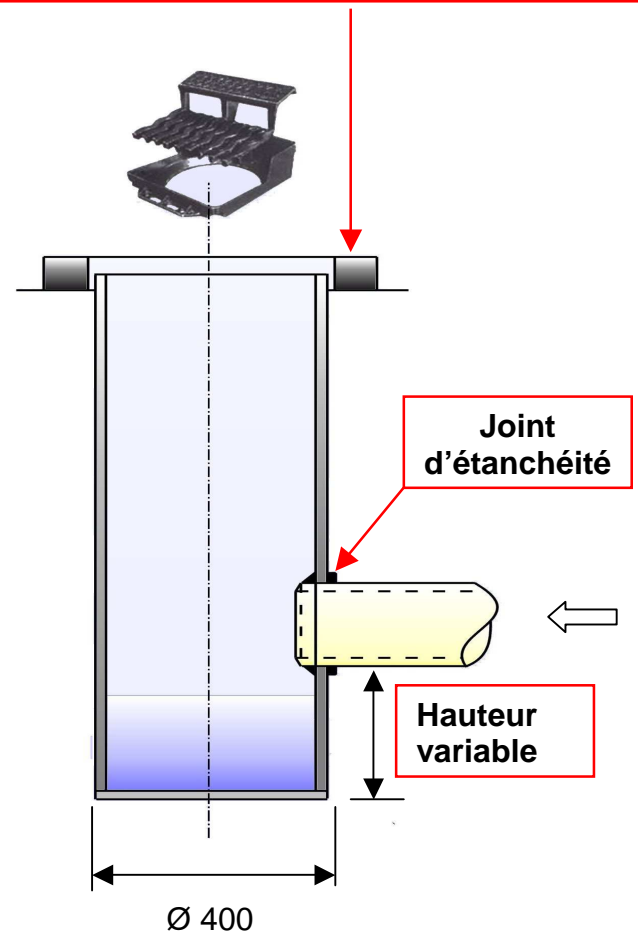

# AVALOIRS DE CHAUSSEE Ø400 - PVC

**PRET A  
POSER**

Assise béton coulée sur place pour reprendre les efforts appliqués sur la grille de l'avaloir

- **RAPIDE ET FACILE À POSER**
- **LEGER**
- **HAUTEURS ET PIQUAGES À LA DEMANDE**
- **ÉCONOMIQUE**

|                |  |
|----------------|--|
| <b>Poids</b>   | 20 kg (hors grille)                          |
| <b>Corps</b>   | PVC compact – CR8                            |
| <b>Sortie</b>  | Avec joint d'étanchéité – Ø160, Ø200 ou Ø250 |
| <b>Fond</b>    | Bouchon PVC                                  |
| <b>Options</b> | Système anti-odeurs(pour réseaux unitaires)  |